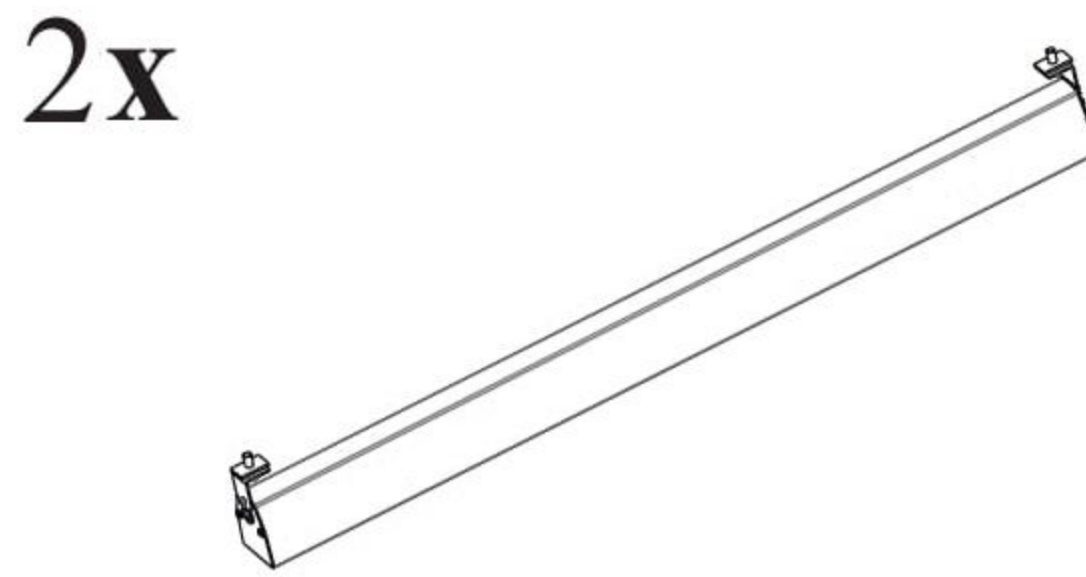

Инструкция по сборке КОСО Комплект освещения островной

8x 10x20 	2x 2x10 	4x 1x10 	8x 35x35 
---	--	--	--

1

2

3

4